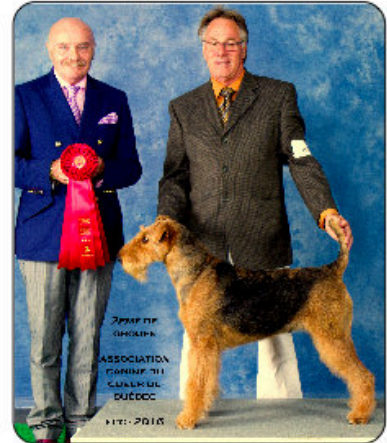

Pedigree Of
CH/FCC
MARGELINE
CHARLIE

Sex: Female
Date of Birth: 10/16/2013
Inbreeding: 0.00%
Breeder: CÉLINE BRAULT ET NOËL GRAVEL
Owner: CÉLINE BRAULT ET NOËL GRAVEL
Color: NOIR & FEU
Reg. No.: AU530614
Hip Score: GOOD

Pet Name LÉONIE
Breed AIREDALE TERRIER
Microchip 956000008954279

CH/CAN NORBERT
VOM GARNSEE

CH/KFT YEOMAN AT LARGE
VON DER LOCHER MUEHLE

CH/KFT CH/VDH FIETE VOM GARNSEE

CH/KFT CH/VDH MIDSUMMER DREAM

CH/KFT CH/VDH ESPE VOM
PORTA-BERG